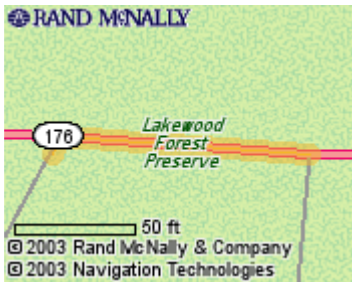

<b>Step</b> <b>3</b>	<b>Directions</b> Bear right onto IL-21 (Milwaukee Av, Riverside Dr)	<b>Distance</b> 0.9 miles
-------------------------	--	------------------------------

<b>Step</b> <b>4</b>	<b>Directions</b> Turn right on ramp to IL-120 W (Belvidere Rd)	<b>Distance</b> 0.3 miles
-------------------------	---	------------------------------

<b>Step</b> <b>5</b>	<b>Directions</b> Continue onto IL-120 W (Belvidere Rd)	<b>Distance</b> 4.1 miles
-------------------------	---	------------------------------

<b>Step</b> <b>6</b>	<b>Directions</b> Turn left onto Ivanhoe Rd	<b>Distance</b> 4.1 miles
-------------------------	--	------------------------------

**Step  
7**

**Directions**  
Continue onto Schank Av

**Distance**  
0.2 miles

**Step  
8**

**Directions**  
Bear right onto IL-176

**Distance**  
3.6 miles

**Step  
9**

**Directions**  
Bear left onto Forest Preserve Rd